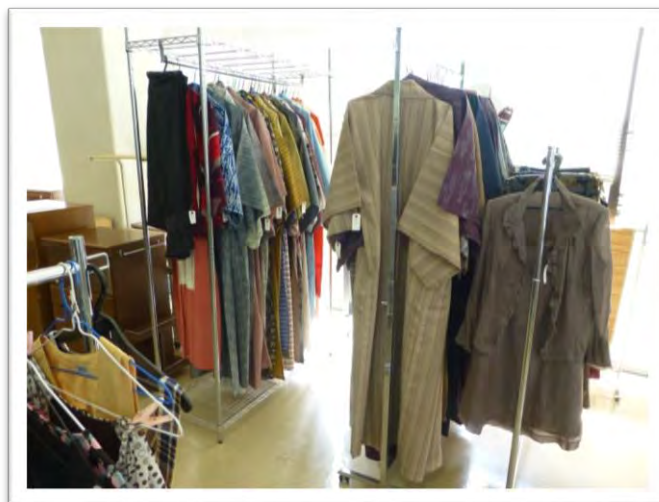

公益社団法人立川市シルバー人材センター  
リサイクルショップ西砂

リサイクルショップ西砂では、立川市総合リサイクルセンターに運び込まれた家具などを修理したりリサイクル品の販売をおこなっています。

家具以外では、自転車、着物、雑貨などを販売しています。

総合リサイクルセンター プラザ棟

※ 場所及びお問い合わせは裏面をご覧ください。