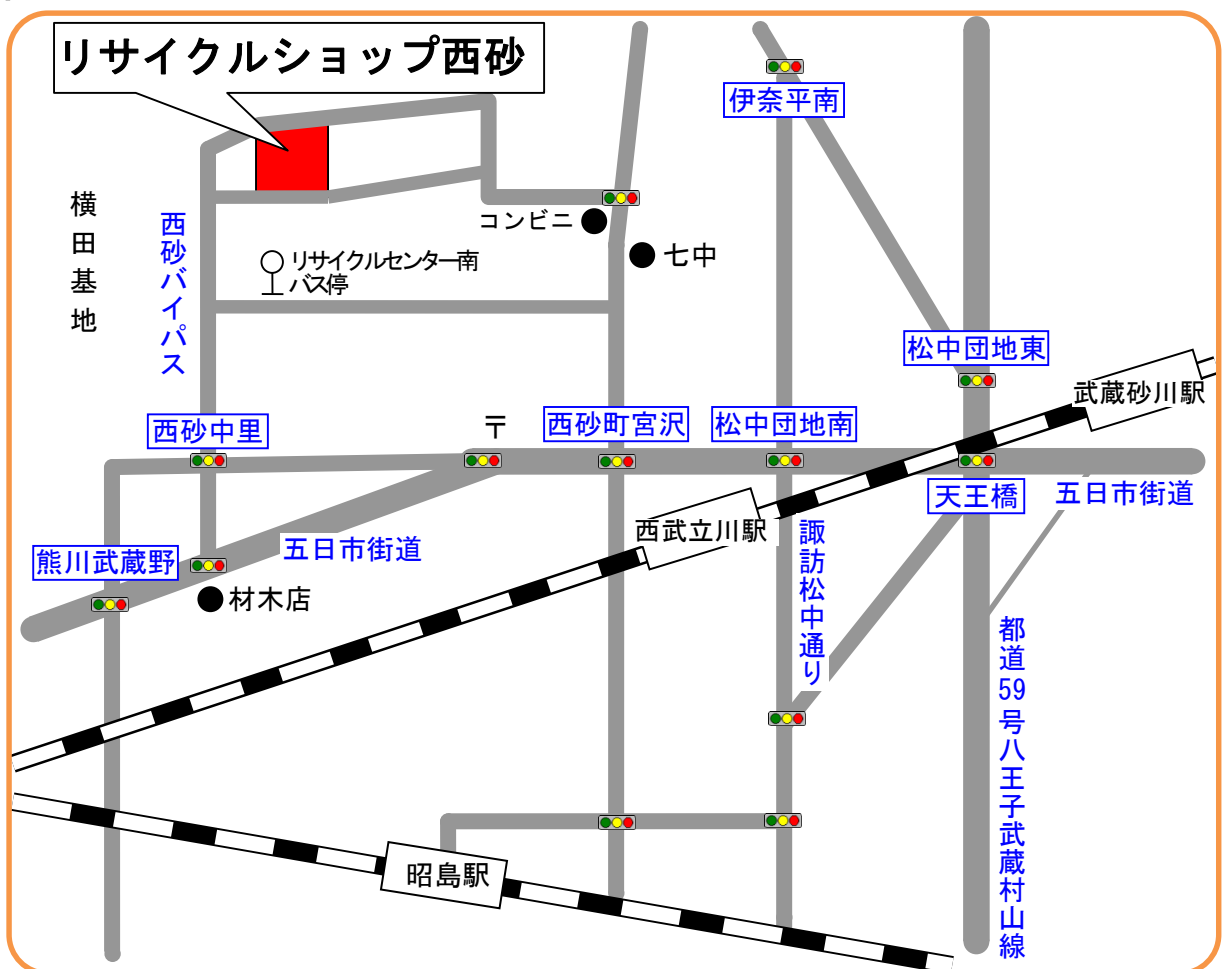

公益社団法人立川市シルバー人材センター  
リサイクルショップ西砂

リサイクルショップ西砂では、立川市総合リサイクルセンターに運び込まれた家具などを修理したりリサイクル品の販売をおこなっています。

家具以外では、自転車、着物、雑貨などを販売しています。

総合リサイクルセンター プラザ棟

※ 場所及びお問い合わせは裏面をご覧ください。

## ◇ 事業所概要

販売日 定休日、年末年始を除く毎日  
(施設清掃等臨時休業あり)

販売時間 午前10時～午後4時

定休日 毎週月曜日(平成28年1月から)

電話 042-569-3666

住所 立川市西砂町 4-77-1  
立川市総合リサイクルセンター プラザ棟 1階

ホームページ <http://www.t-sc.or.jp/>

総合リサイクルセンター(バス停から)

## ◇ 地図

## ◇ 交通機関【くるりんバス】

JR青梅線「昭島駅」北口もしくは西武拝島線「西武立川駅」北口から、にしくるりん西西ルート乗車、「リサイクルセンター南」下車、徒歩5分。

西武拝島線「武蔵砂川駅」から、にしくるりん西東ルート乗車、終点「松中団地操車場」で西西ルートに乗り換え(新たに乗車料金が必要です。)、  
「リサイクルセンター南」下車、徒歩5分。

ぜひ一度お立ち寄りください。